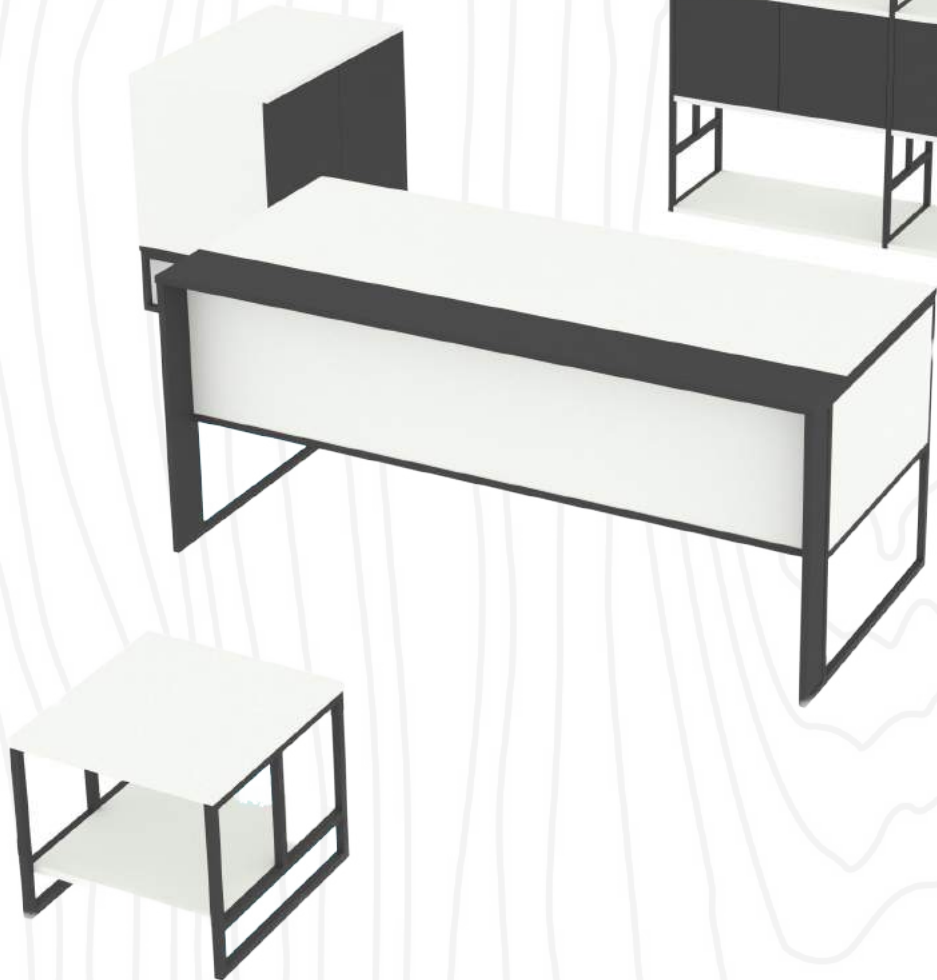

Asus Masa
Asus Table

Asus Dolap
Asus Cabinet

Asus Etajer
Asus Etajere

Asus Sehpa
Asus Coffee Table

Yönetici Masa Takımları

Managment
Desk Sets

 **LEGNOF**
Office Furniture

Coke Takım - Coke Set

Coke Takım - Coke Set

Ölçüler - Dimensions

	Ölçüler - Dimensions		
	Boy - Size	Derinlik - Depth	Yükseklik - Height
Coke Masa - Coke Table	180	80	75
Coke Masa - Coke Table	160	80	75
Coke Masa - Coke Table	140	70	75
Coke Sehpa - Coke Coffee Table	50	50	42
Coke Dolap - Coke Cabinet	150	36	196
Coke Etajer - Coke Etagere	80	50	75