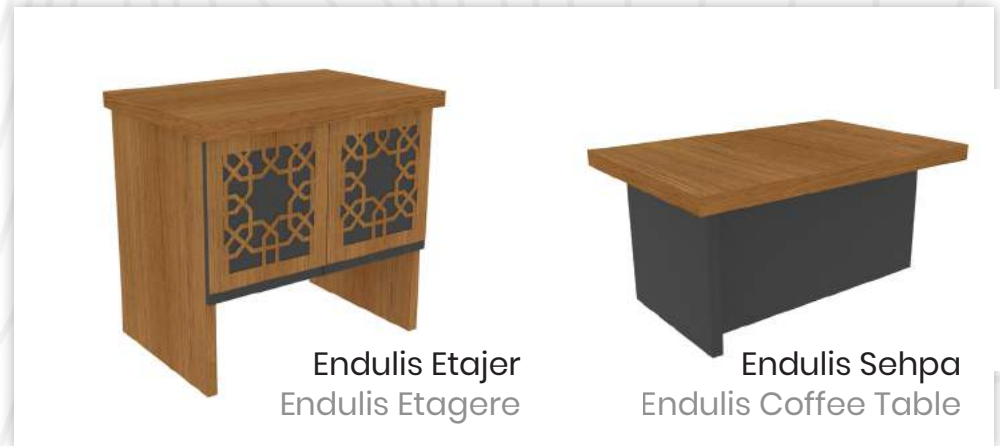

Endulis Masa
Endulis Table

Endulis Dolap
Endulis Cabinet

Endulis Etajer
Endulis Etagere

Endulis Sehpa
Endulis Coffee Table

Line Takım - Line Set

Line Takım - Line Set

Ölçüler - Dimensions

	Boy - Size	Derinlik - Depth	Yükseklik - Height
Line Masa - Line Table	240	95	75
Line Sehpa - Line Coffee Table	90	60	45
Line Dolap - Line Cabinet	240	40	90
Line Etajer - Line Etagere	100	55	75