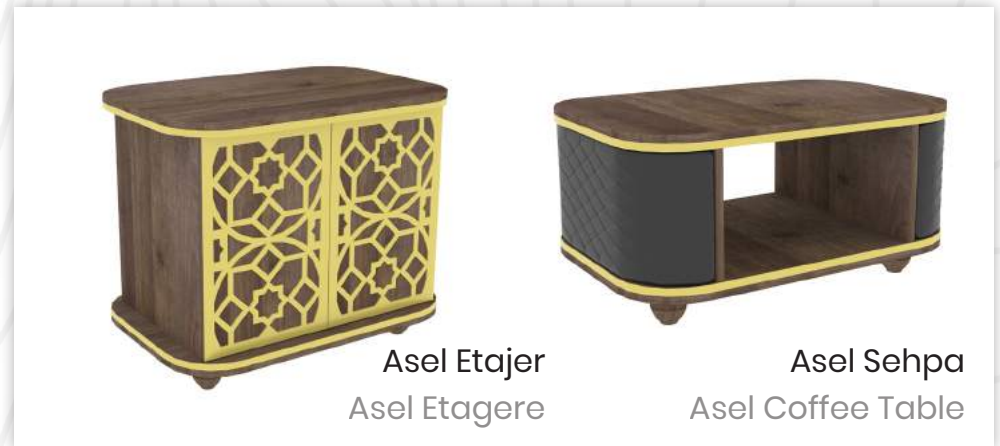

Asel Takım - Asel Set

Asel Takım - Asel Set

Ölçüler - Dimensions

	Boy - Size	Derinlik - Depth	Yükseklik - Height
Asel Masa - Asel Table	240	100	75
Asel Sehpa - Asel Coffee Table	90	60	45
Asel Dolap - Asel Cabinet	210	45	90
Asel Etajer - Asel Etagere	90	60	75
Asel Dolap Fonlu - Asel Cabinet	210	45	245

Asel Masa
Asel Table

Asel Dolap
Asel Cabinet

Asel Etajer
Asel Etagere

Asel Sehpa
Asel Coffee Table

Jumbo Takım - Jumbo Set

Jumbo Takım - Jumbo Set

Ölçüler - Dimensions

	Boy - Size	Derinlik - Depth	Yükseklik - Height
Jumbo Masa - Jumbo Table	220	90	75
Jumbo Masa - Jumbo Table	200	90	75
Jumbo Sehpa - Jumbo Coffee Table	70	50	42
Jumbo Dolap - Jumbo Cabinet	180	45	90