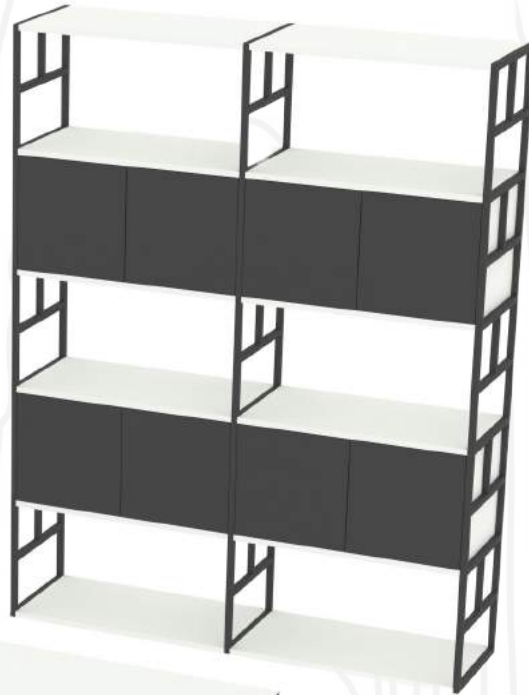

Sultan Masa
Sultan Table

Sultan Dolap
Sultan Cabinet

Sultan Etajer
Sultan Etagere

Sultan Sehpa
Sultan Coffee Table

Asus Takım - Asus Set

Asus Takım - Asus Set

Ölçüler - Dimensions

	Boy - Size	Derinlik - Depth	Yükseklik - Height
Asus Masa - Asus Table	220	90	75
Asus Sehpa - Asus Coffee Table	80	55	42
Asus Dolap - Asus Cabinet	220	40	85
Asus Etajer - Asus Etagere	90	50	65

Asus Masa
Asus Table

Asus Dolap
Asus Cabinet

Asus Etajer
Asus Etajere

Asus Sehpa
Asus Coffee Table

Yönetici Masa Takımları

Managment
Desk Sets

 **LEGNOF**
Office Furniture

Coke Takım - Coke Set

Coke Takım - Coke Set

Ölçüler - Dimensions

	Ölçüler - Dimensions		
	Boy - Size	Derinlik - Depth	Yükseklik - Height
Coke Masa - Coke Table	180	80	75
Coke Masa - Coke Table	160	80	75
Coke Masa - Coke Table	140	70	75
Coke Sehpa - Coke Coffee Table	50	50	42
Coke Dolap - Coke Cabinet	150	36	196
Coke Etajer - Coke Etagere	80	50	75

Coke Masa
Coke Table

Coke Dolap
Coke Cabinet

Coke Etajer
Coke Etagere

Coke Sehpa
Coke Coffee Table

Coke Takım - Coke Set

Coke Takım - Coke Set

Ölçüler - Dimensions

	Boy - Size	Derinlik - Depth	Yükseklik - Height
Coke Masa - Coke Table	180	80	75
Coke Masa - Coke Table	160	80	75
Coke Masa - Coke Table	140	70	75
Coke Sehpa - Coke Coffee Table	50	50	42
Coke Dolap - Coke Cabinet	150	36	196
Coke Etajer - Coke Etagere	80	50	75