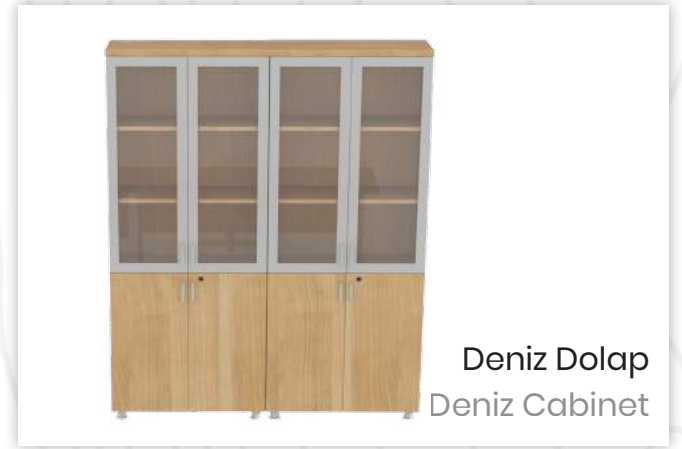

Deniz L Masa
Deniz L Table