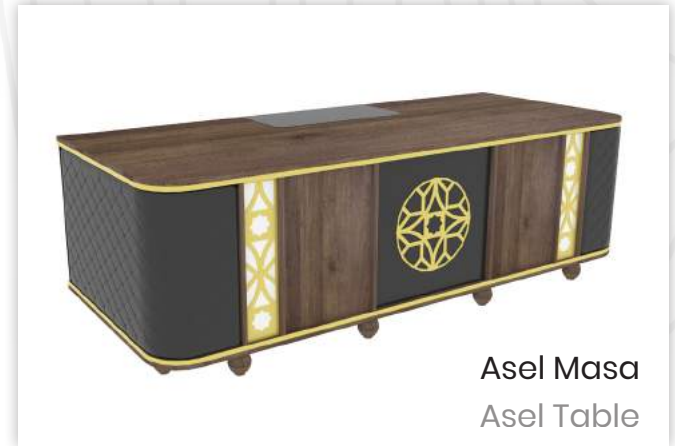

Makam

Masa Takımları

VIP Collection

 **LEGNOF**
Office Furniture

King Takım - King Set

King Takım - King Set

Ölçüler - Dimensions

	Boy - Size	Derinlik - Depth	Yükseklik - Height
King Masa - King Table	240	90	75
King Sehpa - King Coffee Table	80	50	40
King Dolap - King Cabinet	250	45	105
King Etajer - King Etagere	140	60	70
King Masa Etajerli Ölçü - King Table Etagere Size	270	145	75

Asel Takım - Asel Set

Asel Takım - Asel Set

Ölçüler - Dimensions

	Boy - Size	Derinlik - Depth	Yükseklik - Height
Asel Masa - Asel Table	240	100	75
Asel Sehpa - Asel Coffee Table	90	60	45
Asel Dolap - Asel Cabinet	210	45	90
Asel Etajer - Asel Etagere	90	60	75
Asel Dolap Fonlu - Asel Cabinet	210	45	245

Asel Masa
Asel Table

Asel Dolap
Asel Cabinet

Asel Etajer
Asel Etagere

Asel Sehpa
Asel Coffee Table

Jumbo Takım - Jumbo Set

Jumbo Takım - Jumbo Set

Ölçüler - Dimensions

	Boy - Size	Derinlik - Depth	Yükseklik - Height
Jumbo Masa - Jumbo Table	220	90	75
Jumbo Masa - Jumbo Table	200	90	75
Jumbo Sehpa - Jumbo Coffee Table	70	50	42
Jumbo Dolap - Jumbo Cabinet	180	45	90