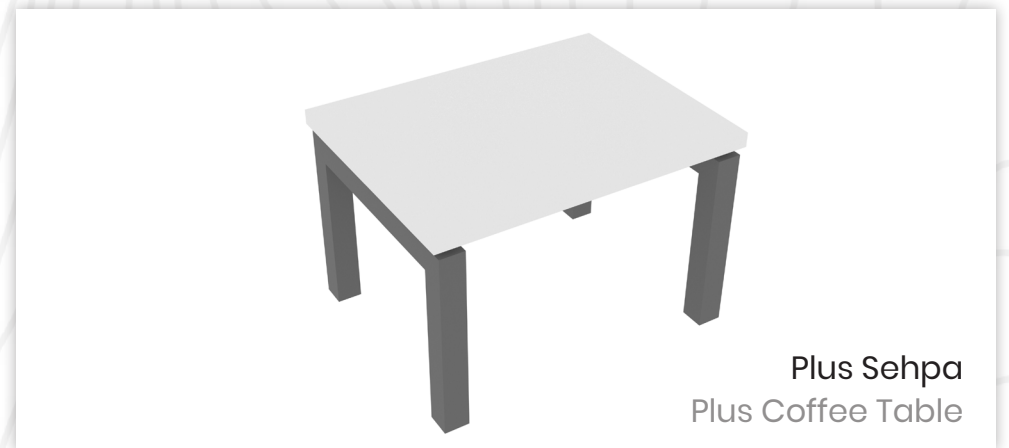

Plus Dolap
Plus Cabinet

Plus Sehpa
Plus Coffee Table