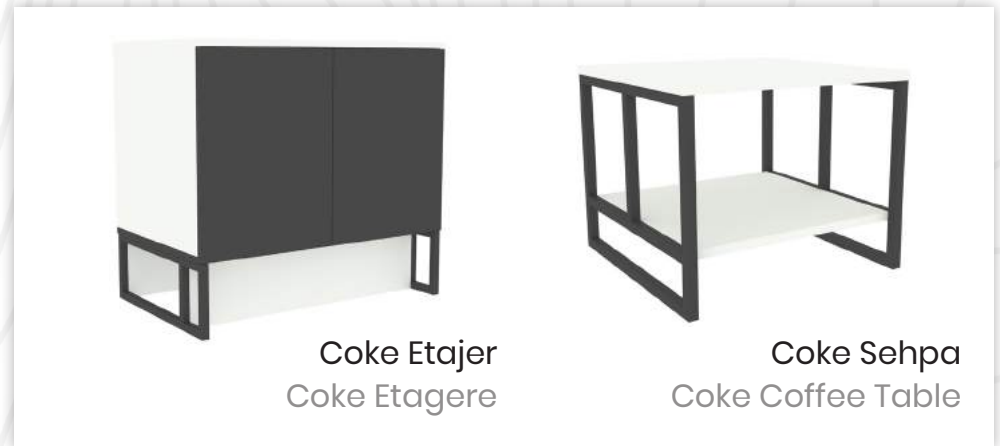

Coke Etajer
Coke Etagere

Coke Sehpa
Coke Coffee Table