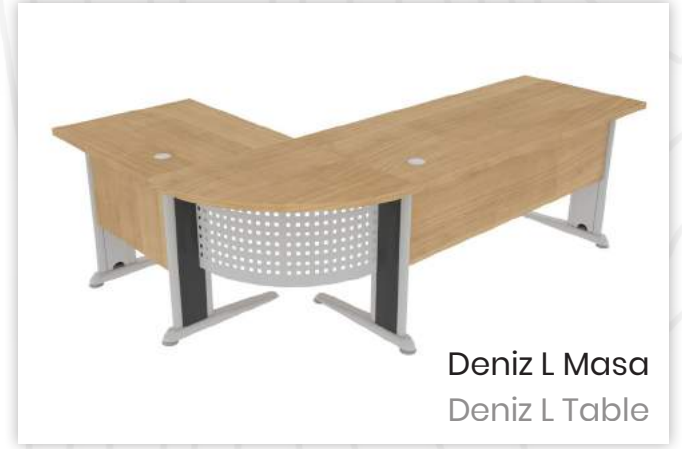

Deniz Masa
Deniz Table

Deniz Sehpa
Deniz Coffee Table

Deniz L Takım - Sea L Set

Deniz Takım - Sea Set	Ölçüler - Dimensions		
	Boy - Size	Derinlik - Depth	Yükseklik - Height
Deniz Masa - Sea Table	80	70	75
Deniz Masa - Sea Table	120	70	75
Deniz Masa - Sea Table	140	70	75
Deniz Masa - Sea Table	160	70	75
Deniz Sehpa - Sea Coffee Table	50	50	42
Deniz Köşe - Sea Corner	70	70	75
3'lü Keson - Triple Caisson	40	45	58