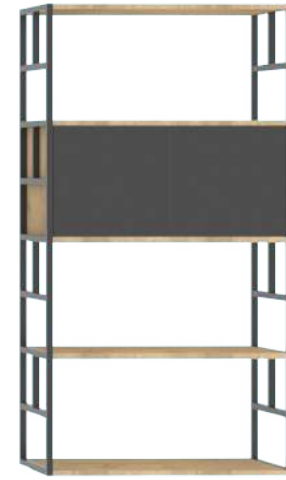

Tetris Dolapları - Tetris Cabinets

Tetris Dolap - Tetris Cabinet	Ölçüler - Dimensions		
	Boy - Size	Derinlik - Depth	Yükseklik - Height
Tetris Dolap - Tetris Cabinet	40	40	80
Tetris Dolap - Tetris Cabinet	80	40	80
Tetris Dolap - Tetris Cabinet	120	40	80
Tetris Dolap - Tetris Cabinet	160	40	80
Tetris Dolap - Tetris Cabinet	40	40	120
Tetris Dolap - Tetris Cabinet	80	40	120
Tetris Dolap - Tetris Cabinet	120	40	120
Tetris Dolap - Tetris Cabinet	160	40	120
Tetris Dolap - Tetris Cabinet	40	40	160
Tetris Dolap - Tetris Cabinet	80	40	160
Tetris Dolap - Tetris Cabinet	120	40	160
Tetris Dolap - Tetris Cabinet	160	40	160
Tetris Dolap - Tetris Cabinet	40	40	190
Tetris Dolap - Tetris Cabinet	80	40	190
Tetris Dolap - Tetris Cabinet	120	40	190
Tetris Dolap - Tetris Cabinet	160	40	190